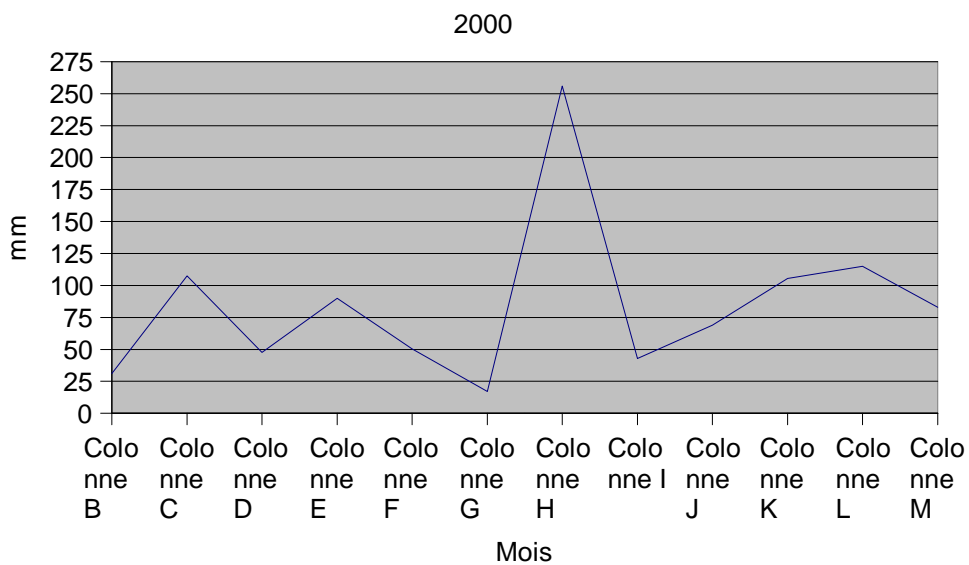

Janv.	Fév.	Mars	Avril	Mai	Juin	Juil.	Août	Sept.	Oct.	Nov.	Dec.	2000
1			5	2									
2	4	1	1	2				5	7	3	2	7	
3		1,5					30		2	3	3	2	
4	1		13	3		3		6			2		
5	6					9	24	1	5	1			
6						5	1				10,5	5	
7	2	3			5		4		6		10	6	
8		7					95			4	5	3	
9	4	12					3			9	2		
10							19			14		6	
11		14			8		4			9			
12				2,5								2	
13		8		3					11	4	11		
14		4		2,5			6				4	1	
15		4	2	9			4				1	16	
16		6		1			4	1	6	19			
17		10		2,5						8	5,5	1,5	
18		6		2								3,5	
19		6		2				11		18	6	4	
20		4			2			6	5		2	1	
21				1,5				12			1		
22				5	8						10		
23	8			9							9		
24	1	3	2	11			20				4,5		
25		3	3		2		5				2,5		
26					2		27	1		3,5	19	18	
27			3,5		1,5		3		2			4	
28			2	21	2		2		3		4	3	
29		15		11			5		16				
30	4		6,5		6				6		1		
31	1		9,5		14					10			
	31	107,5	47,5	90	50,5	17	256	43	69	105,5	115	83	1015