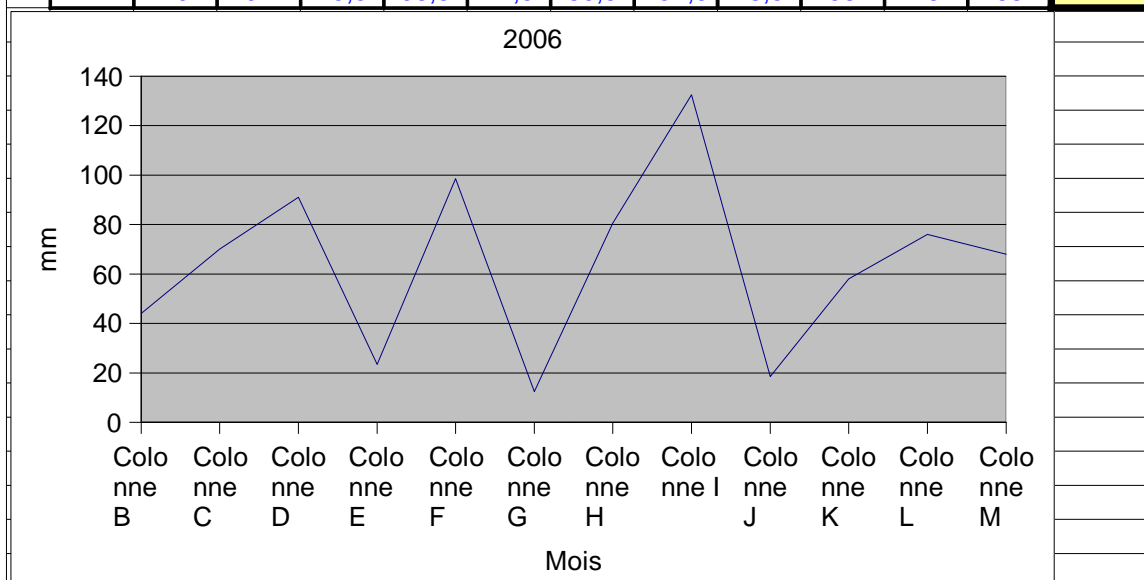

Janv.	Fév.	Mars	Avril	Mai	Juin	Juil.	Août	Sept.	Oct.	Nov.	Dec.	2006
1	3			2,5	2,5			1			1,5		
2	4		6	6	1,5	3		1,5					
3				5						12			
4			14				29,5	8,5		2		9,5	
5										1		8,5	
6												6,5	
7			1		12		1,5			10			
8		2	6		2		8,5					16,5	
9		1	8		18						2	1	
10			2,5		17					0,5			
11			5					3			5		
12	4		1					3		4	1	12,5	
13		10			2			21			3		
14		3			1,5			33					
15		7				2		4					
16		17,5		6,5		2		5				4	
17	10				1			1			4		
18	15	4						2				1,5	
19	3	6,5						6		11	8,5		
20	1				13		3			2			
21	4	8			7		3,5	2		1	20		
22		1			1	2	2,5	1		1	5		
23		1	2				6		2,5	5	9		
24		1,5	7	1	1			3	5,5	7,5	11		
25			4,5	1,5	2			5	10,5	1	6		
26			13		4	2,5							
27			2	1	2	1	10	13					
28		7,5	1		1			4					
29			6				6	14					
30			8		7			1,5				1	
31			4		3		10					7	
	44	70	91	23,5	98,5	12,5	80,5	132,5	18,5	58	76	68	773