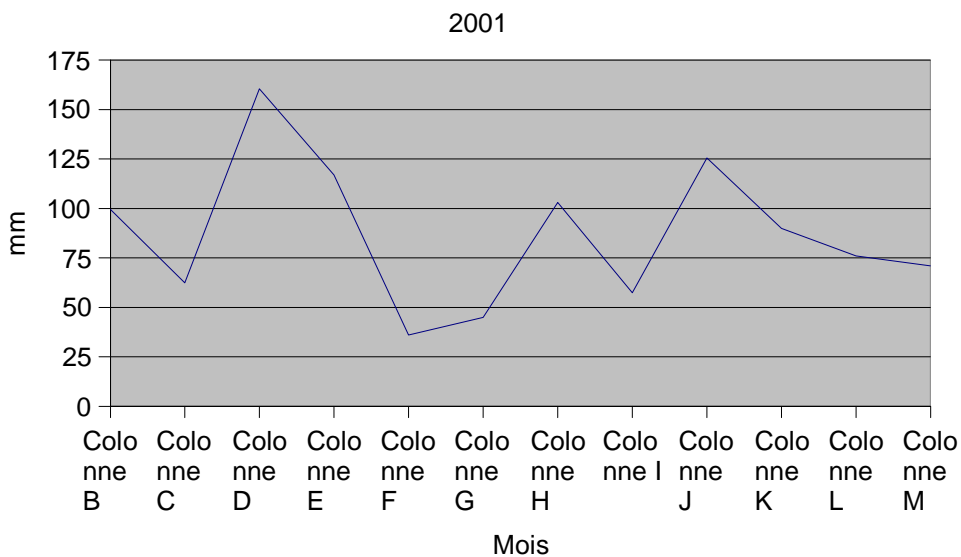

Janv.	Fév.	Mars	Avril	Mai	Juin	Juil.	Août	Sept.	Oct.	Nov.	Dec.	2001
1	15		5		2,5				2	9		4	
2	6		1		1				1	1		3	
3	2	4						7,5	1	10,5			
4		11	6		14	2		1	1	1		4	
5	13	2	3	5	1		9	1,5	18			2	
6	11	6,5		6,5			24	6,5	4			4	
7	1	8	7	13			7	6	8	5	11		
8		4	3	4		10	6	19		1,5	7		
9		6	4	11		1			6		9		
10	3	6	3	10					1				
11	3		5	7			2						
12	1		7						1,5				
13		7	4				5		2		6		
14			4		1,5	16	13		5				
15			9	2	10		22		2,5				
16			12	6	2	2		7	3,5	2,5			
17				5,5	4	5	5		1				
18	2		4			3	8		25				
19	2		3	5				5	1	1		2	
20			3				2		17				
21			28	10					6	34,5			
22	8	1	19							1		2	
23	5	3	3							2	3	1	
24	8	4	1							6	3	2	
25	2,5		8	5,5						10	2,5		
26	3		2	3,5							6	8	
27	7			2		5			16	5			
28	5		4,5			1					2,5	2	
29			10	16								21	
30	2		2	5					3		26	16	
31								4					
	99,5	62,5	160,5	117	36	45	103	57,5	125,5	90	76	71	1043,5