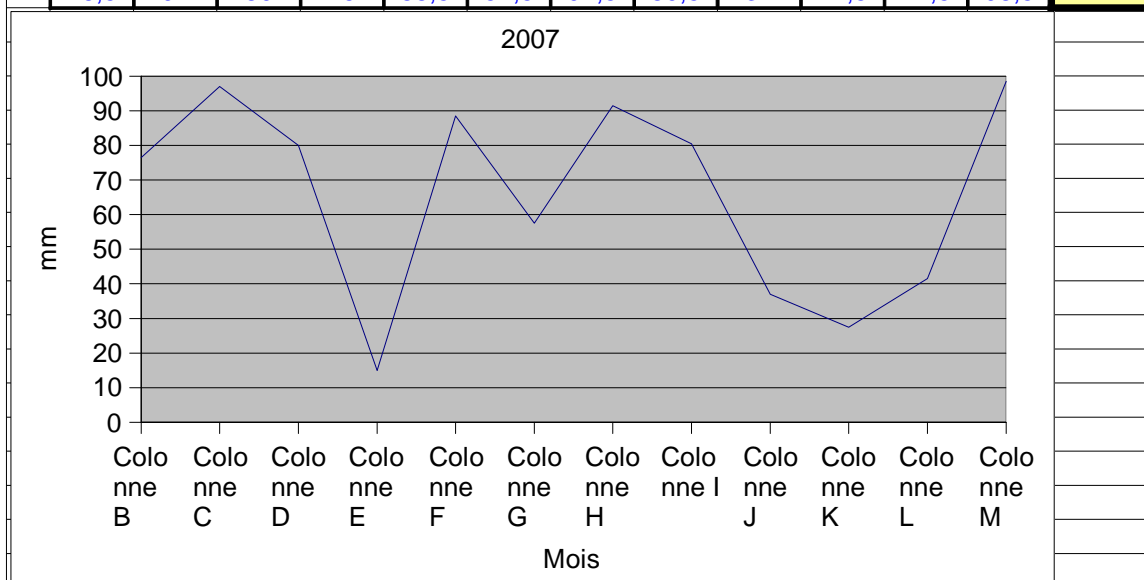

Janv.	Fév.	Mars	Avril	Mai	Juin	Juil.	Août	Sept.	Oct.	Nov.	Dec.	2007
1	10		14	1			1,5					10	
2	9		1			2	1	2				4	
3	5		10				5	6				18	
4	4		1,5				17		1,5			4,5	
5			3		1,5		7						
6	4	2					2					1	
7	2	1,5	9,5		1			8				19	
8	2	5			2,5	3						8	
9	2	2			16	6	3			10	9,5	9	
10		6	3				22	1,5				11	
11	1,5	12									2	3	
12	8	11			1						3	3	
13		7			2			1					
14	1	8,5			10	0,5					2		
15		15,5	1		2	5		3					
16					6	1		18					
17	3,5				10	1	12	1	1	1			
18	10		9		1,5	3				1			
19	9		1,5		1,5			1			5,5		
20	1,5					1,5	5,5	5			8		
21	3		2		6	1		1			9,5		
22			6,5					12					
23		3				7,5	1,5	20					
24		7	3			7	8	1					
25		4	3		2	8					1		
26		5,5			5,5	9			1				
27		5			2				5				
28		2			5	1							
29	1		1		7		1		19,5	2		2	
30			1	14		1	5		9	13,5	1	6	
31			10		6								
	76,5	97	80	15	88,5	57,5	91,5	80,5	37	27,5	41,5	98,5	791