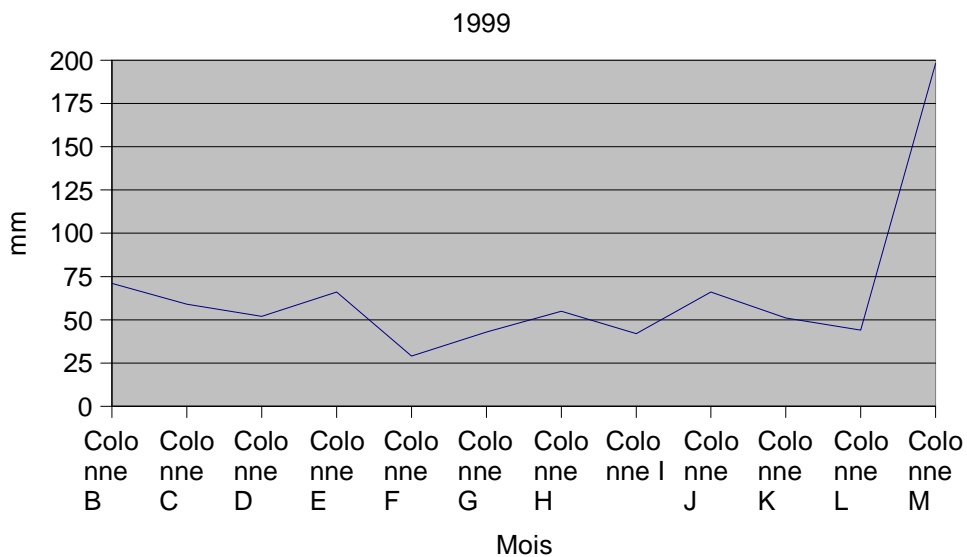

Janv.	Fév.	Mars	Avril	Mai	Juin	Juil.	Août	Sept.	Oct.	Nov.	Dec.	1999
1			3				2			2			
2	5		6								19		
3			6	3						23	4		
4	2		1	3		4				2		4	
5		5	5			12	20	2		5		1	
6		7	3			2	17		3		3		
7			1					7	1				
8	10	4	6		3		10	2			1	3	
9	2		2					7			2	5	
10			3		3							2	
11					4		4	5		1		10	
12				7						2	1	28	
13	1			2		4						6	
14	5			5								6	
15				22		9		15					
16				3				1	10				
17	14			1				2	3		1		
18		5			1						2	29	
19		5	2	7	5			1				21	
20		12			5				9		2		
21	1	2		8	8								
22		12	10	2					5		6		
23		2	2	2			2		11		2	6	
24		2		1									
25	2	1							1			17	
26	11		1							14		10	
27	6		1						6		1	7	
28	7	2				6			4			25	
29	5					3			13			7	
30						3							
31										2		11	
	71	59	52	66	29	43	55	42	66	51	44	198	776