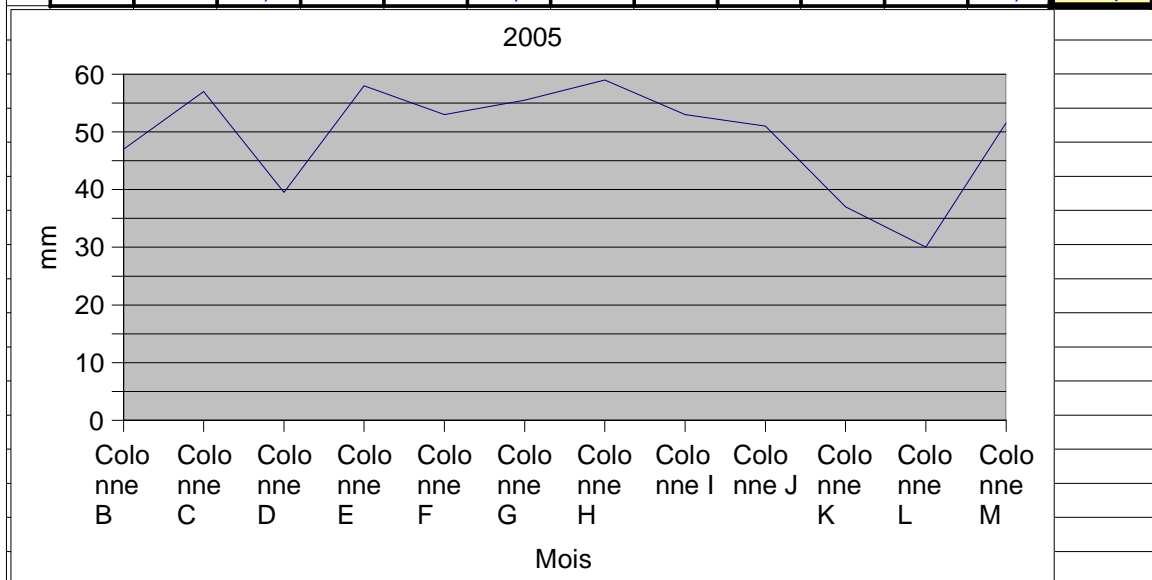

Janv.	Fév.	Mars	Avril	Mai	Juin	Juil.	Août	Sept.	Oct.	Nov.	Dec.	2005
1		1,5					10		1	9			
2	3						1	12			7	5	
3		1	1,5		3					3	1	3	
4					4	8	11				2	5	
5	2			3	7	2	10					5	
6	5		2		3	3			3				
7			1	8		4					3	1	
8			1	3	2,5		4,5				1		
9	1		2	8,5			7					8	
10				1								2	
11	1	13,5							9				
12	4	7	3				1		27	3	1		
13		4			7						1		
14		17			12			12					
15		2		8	4			7					
16				2,5					1,5		3	2	
17									2,5			1,5	
18	14			4									
19	4	5		1,5			4,5			1		1,5	
20	2	4						4		1		3	
21	5	2		3	3			2		12			
22										5			
23	3		2,5	1		22		1		2			
24	2				5			3					
25			4	9		10	1,5	9			6		
26				1				3	3				
27			1,5	4,5								2,5	
28			9,5				3		1		5	2	
29			7			4	2		3				
30					2,5	2,5	2,5			1			
31	1		4,5				1					10	
	47	57	39,5	58	53	55,5	59	53	51	37	30	51,5	591,5