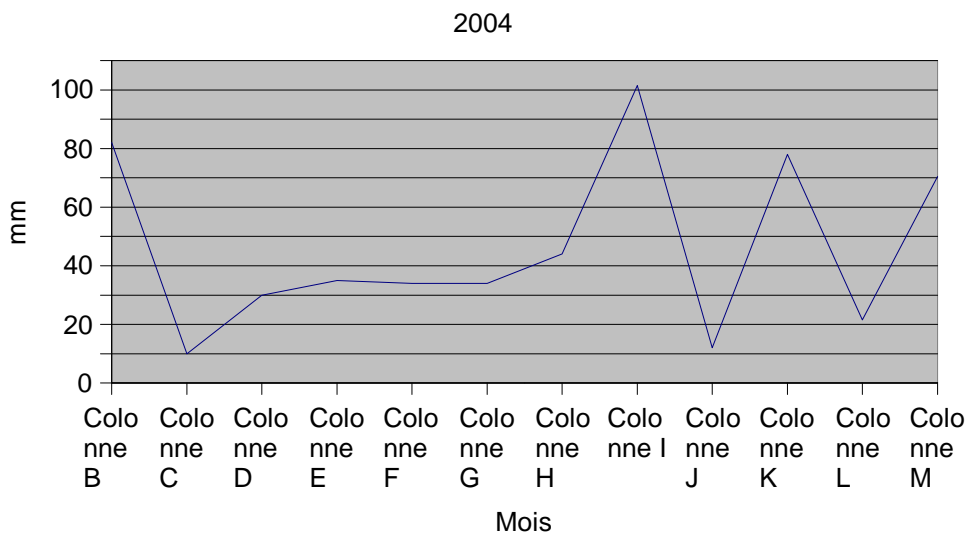

Janv.	Fév.	Mars	Avril	Mai	Juin	Juil.	Août	Sept.	Oct.	Nov.	Dec.	2004
1						8							
2	4					10					1		
3				4			2					5	
4				1				4					
5			4		7		1						
6				6						5			
7			2	4									
8		4	1		13		6			1,5			
9	5				9		7	2,5		2			
10	4				2		6	10,5		5			
11	5						2	1			3,5		
12	10					3	6	3	3	2			
13	10		7			4	2	16		1	1		
14	7							10	2,5	3,5			
15										14			
16	7							3,5	2	14			
17								3,5		4		9	
18				2				10		1		10	
19			1	4				13			6	29	
20	9	1	2			5	6			6,5			
21	2		7				6	2		10	2,5		
22	1	2	6					1			4,5		
23		2		3		4			1			3	
24	1												
25	1							10	2			7	
26								1	1				
27	9												
28	2	1						3	0,5	5,5		5,5	
29	5			1				7,5		2	3	2	
30				10						1			
31					3								
	82	10	30	35	34	34	44	101,5	12	78	21,5	70,5	552,5