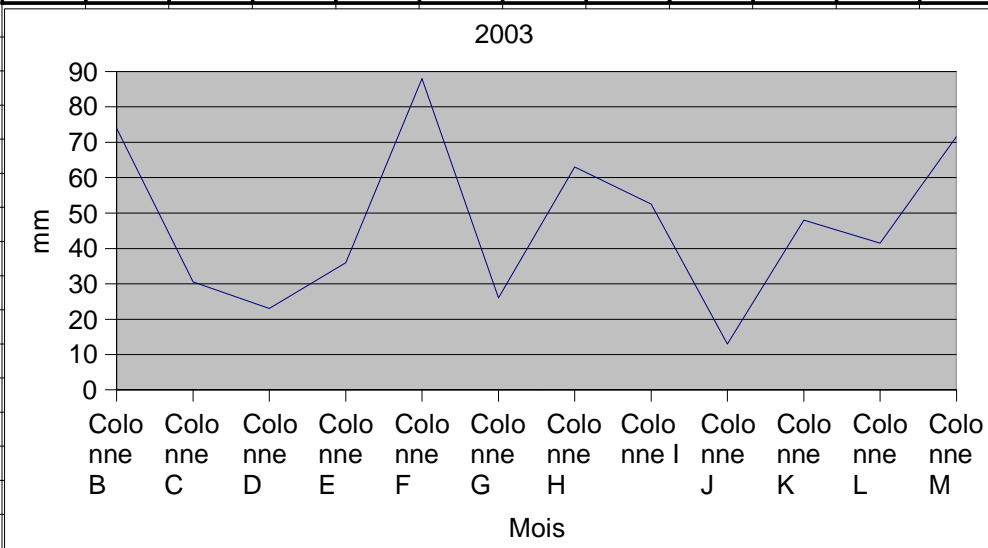

Janv.	Fév.	Mars	Avril	Mai	Juin	Juil.	Août	Sept.	Oct.	Nov.	Dec.	2003
1	2		5		1		1				5	12,5	
2	10	12	7	10			13			8			
3	2	3	7	1	2		11			8	6	1	
4	8	6				5	8						
5	5,5	1,5				7,5							
6			4		20				2				
7		3							6	4			
8		2								13			
9						2			3,5				
10		3							1,5				
11						4,5							
12												6	
13											4	1,5	
14	2							3				9	
15								1					
16	3						4						
17								29			8		
18					4	7		7					
19					25						3		
20	2				18								
21	6			3								7	
22	5				2,5							2	
23	5										2	4	
24	2,5				13		7					5	
25					2,5						1	1,5	
26				3			1,5				4		
27	7			11			12,5				3,5	9	
28	2						1,5					5	
29	3			3				12,5				8	
30	9			5			3,5			9	5		
31										6			
	74	30,5	23	36	88	26	63	52,5	13	48	41,5	71,5	567